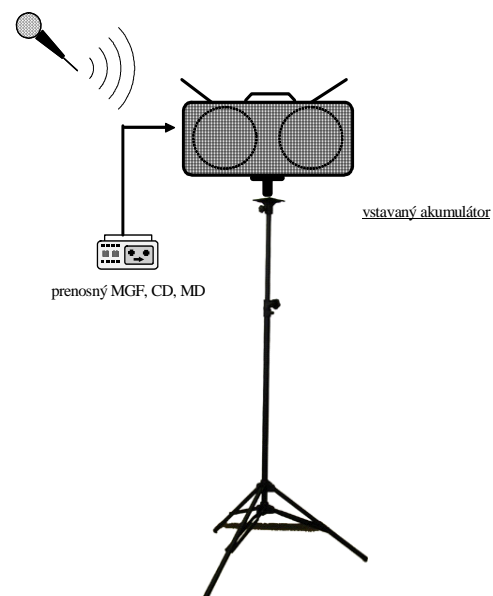

POS 1012-S prenosná ozvučová súprava stereo

Je určená na ozvučenie:

- voľných priestranstiev (školské dvory, cintoríny, športoviská, tábory v prírode...) Súprava umožňuje dobrý poslech do vzdialenosti 60 až 80 m.
- priestorov s príležitostným ozvučením (školy, škôlky, školiace strediská, domy smútku, rekreačné zariadenia...).
- priestorov, kde nie je prívod sieťového napätia, alebo kde použitie klasickej aparatúry je z ekonomických dôvodov nevhodné.

Súprava sa dodáva vo variantoch: MONO a STEREO. Variant MONO pozostáva z jednej základnej reproduktorovej skrinky, variant STEREO z jednej základnej a jednej prídavnej (pasívnej) reproduktorovej skrinky. Súprava umožňuje kaskádovité radenie väčšieho počtu skriniek, pričom regulácia všetkých za sebou zapojených sústav je možná z jednej súpravy.

Ovládací panel: Mikrofónový vstup, linkový vstup (mgf, CD a pod), ovládanie hlasitosti mikrofónu, ovládanie hlasitosti linky, dvojpásmový korektor (basy, výšky).

Manipulácia so zariadením je veľmi jednoduchá. Inštalácia je hotová v priebehu niekoľkých sekúnd.

Technické parametre

Výstupný výkon STEREO	2 x 10 W
Vstupná úroveň MIC	- 60dBu
Vstupná úroveň LINE	- 10dBV
Rozsah regulácie korektora	> ±12dB
Odstup signál/šum	> 126 dBu
Skreslenie (1 kHz, +20dBu)	< 1 % (10W)
Hmotnosť	cca 6 kg
Napájanie (vstavateľný akumulátor)	12 V 10Ah
Doba nepretržitej prevádzky (bez dobíjania)	10 hod