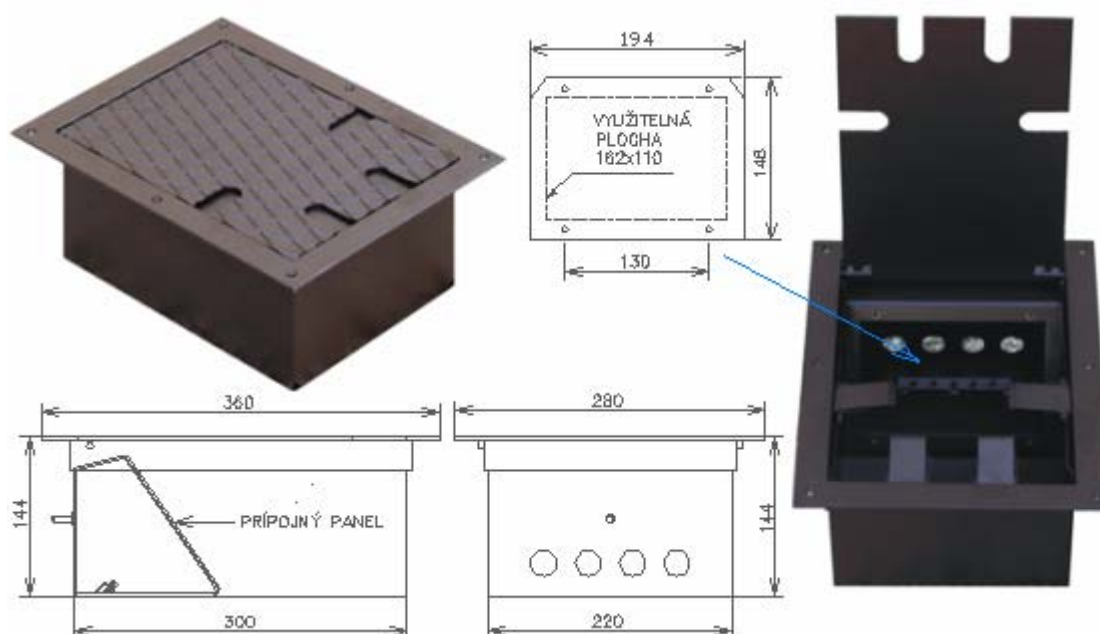

PKR322 – podlahová krabica kovová

Kovová podlahová krabica určená pre montáž silnoprúdových (jednofázových a trojfázových), alebo slaboprúdových vývodov do podlahy. Je vhodná do prostredia s veľkým mechanickým zaťažením. Dodáva sa s povrchom poklopu hladkým (napr. pre možnosť prilepenia koberca), alebo protišmykovým vzorovaným. Poklop sa dodáva s pántami, alebo voľný (bez pántov). Štandardná farba je čierna, iný odtieň na požiadanie.

Technické parametre

Rozmery (ŠxVxH)	360 x 280 x 144 mm
Rozmery prípojného panelu	194 x 146 mm
Využitelná plocha prípojného panelu	162 x 110 mm
Materiál	Fe
Farba	čierna, iná podľa dohody