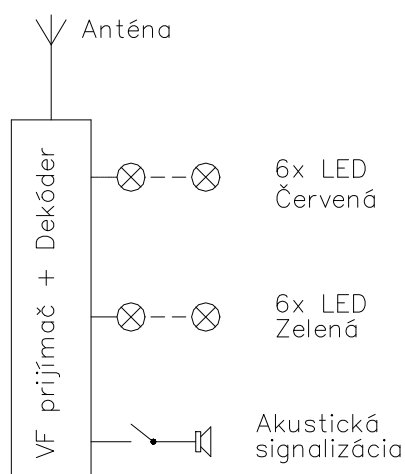

NS 2003 – vysielateľ nástupnej signalizácie

Skrinka svetelného návestia s bezdrôtovým pripojením k riadiacej skrinke Proeling NS2004. Má 6 červených a 6 zelených LED diód. Prenos sa uskutočňuje na frekvencii 433.92 MHz. Skrinka je určená pre mobilné použitie, kde je potreba častej zmeny umiestnenia skrinky. Mechanicky je usposobená na zavesenie na stenu, alebo uchytenie na mikrofónny stojan.

Technické parametre

Nosná frekvencia	433.92 MHz
Dosah	80 m (závisí od okolia)
Počet Led v jednom svetelnom poli	6 ks (ø3 mm)
Napájacie napätie	9 VDC z batérie
Akustická signalizácia	áno, možnosť vypnutia
Romery (ŠxVxH)	70 x 94 x 34 mm (bez antény)
Hmotnosť	0.5 kg
Farba	čierna